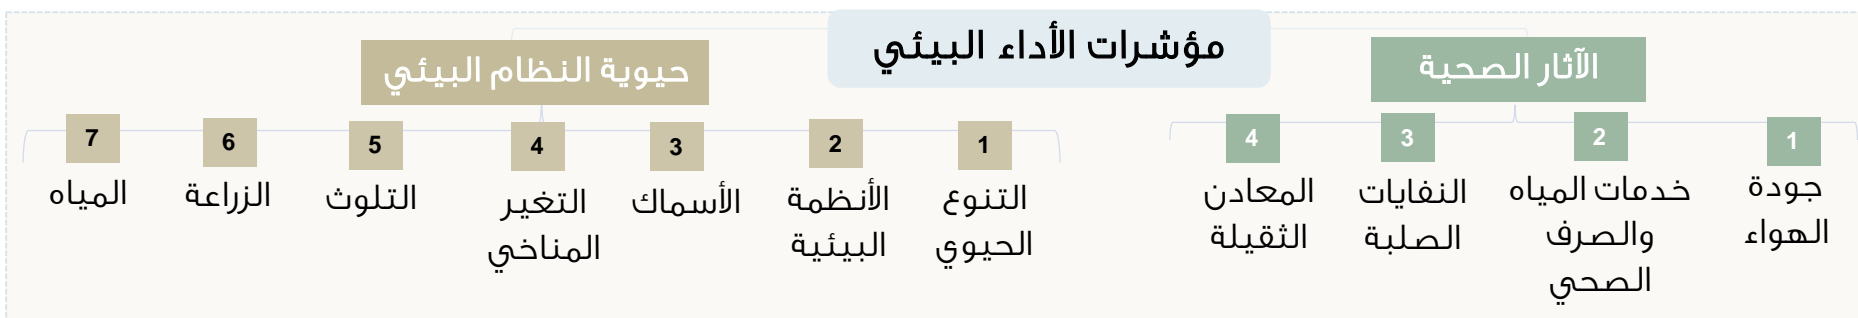

مؤشرات الأداء البيئي