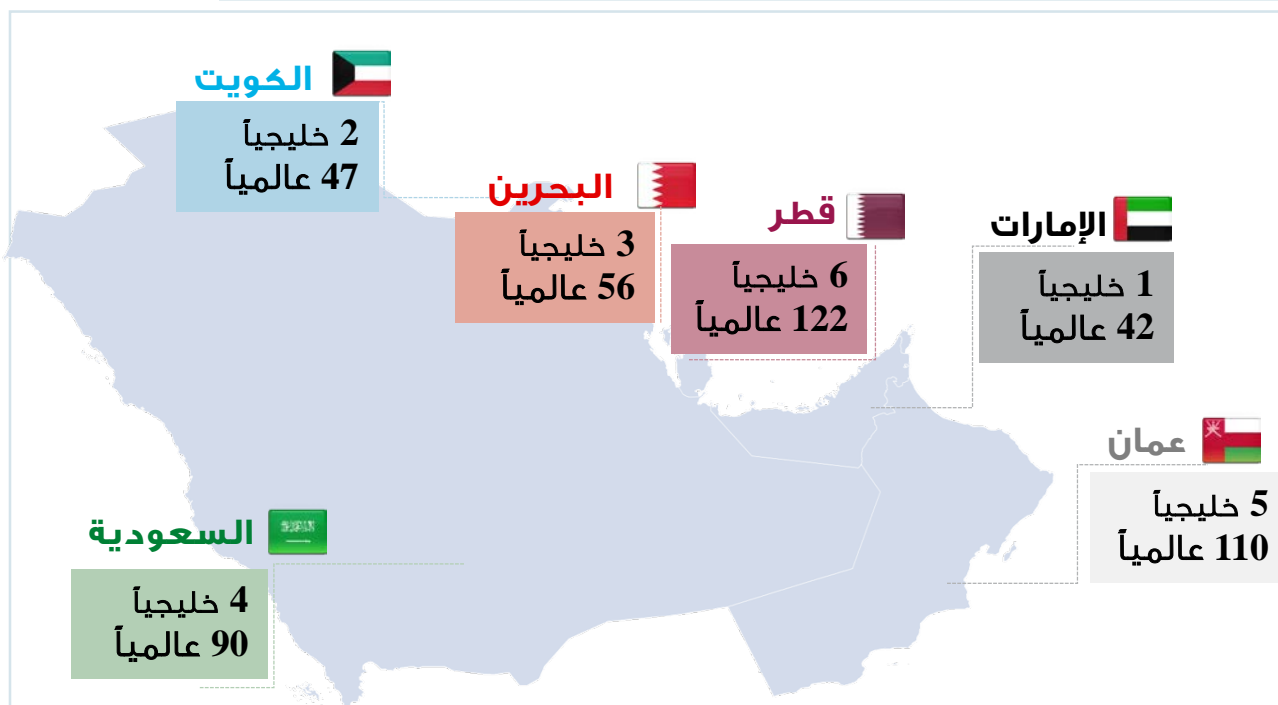

مؤشر الأداء البيئي: يضم 180 دولة ويعتمد على 32 مؤشر في 11 فئة مختلفة لقياس حالة الاستدامة البيئية وحيوية النظام الإيكولوجي.

### التقييم الإجمالي وترتيب دول مجلس التعاون في مؤشرات الأداء البيئي العالمي لعام 2020م

الدولة	الدرجة من 100	التغير % (2020-2010)
الدانمارك	82.5	7.3
لوكسمبرج	82.3	11.6
سويسرا	81.5	8.6
الإمارات	55.6	11.3
الكويت	53.6	12.8
البحرين	51.0	17.3
السعودية	44.0	6.4
عمان	38.5	11.0
قطر	37.1	4.8